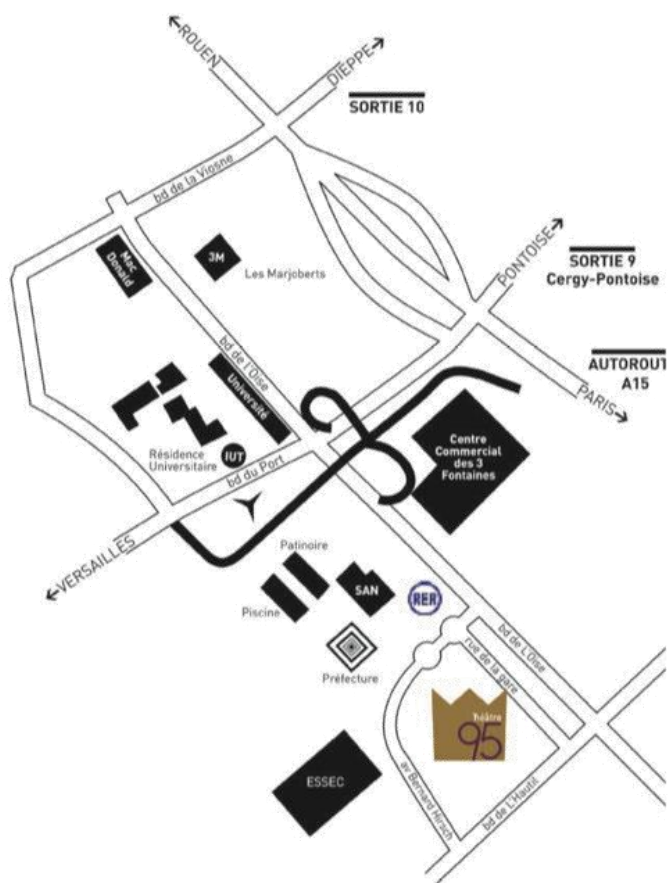

**Pour venir :**

**Autoroute A15**, sortie 9 « Cergy-Préfecture », suivre le fléchage « préfecture » puis « Théâtre 95 ».

Parkings du Verger, de l'ESSEC, des Arts.

**RER A3**, direction Cergy le Haut. Descendre à « Cergy Préfecture » ; le Théâtre est à 300m de la Gare RER.